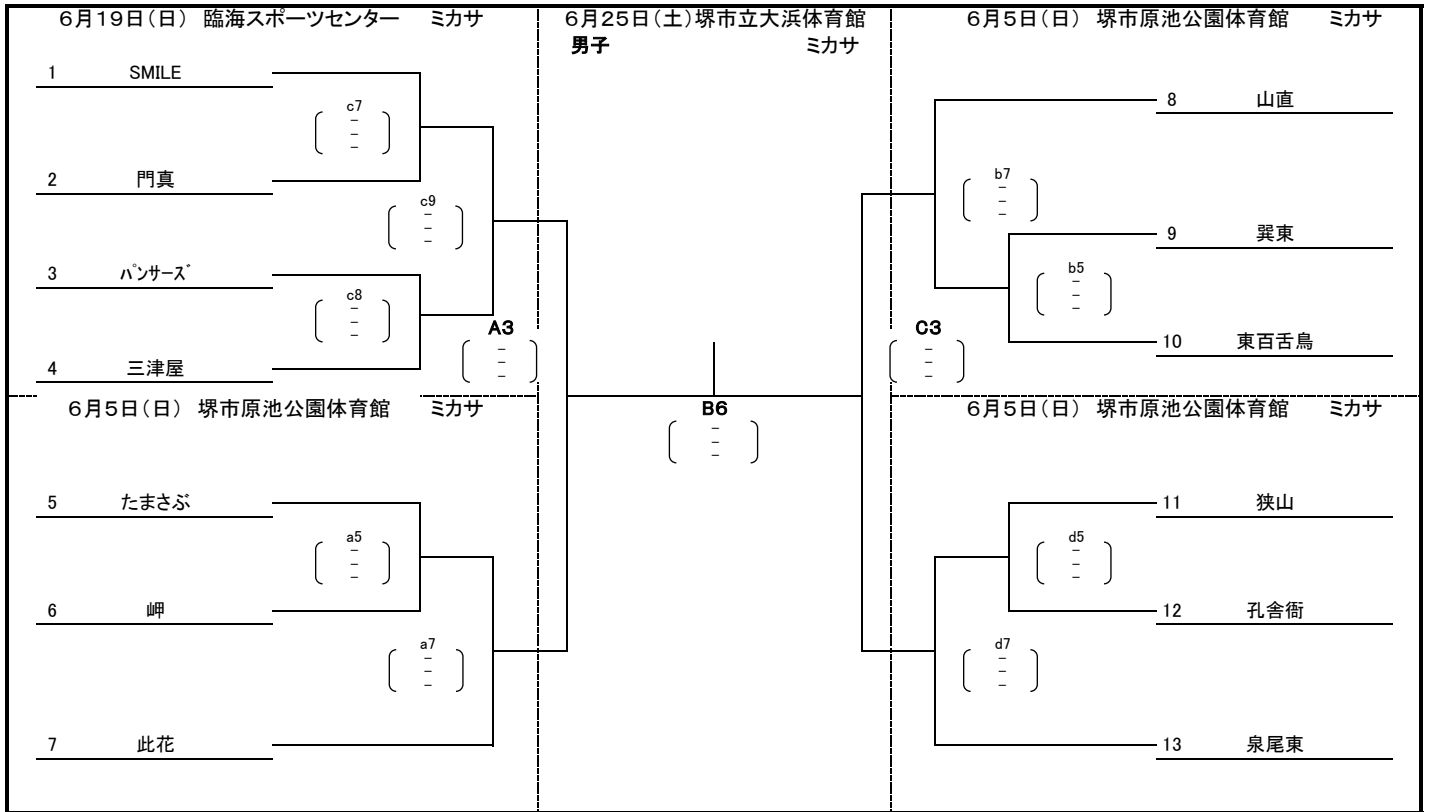

ファミリーマートカップ 第36回全日本バレーボール小学生大会 大阪府決勝大会

2016年6月5日(日)原池公園体育館、19日(日)臨海SC、25日(土)大浜体育館 開場8:45 開始式9:15 開始9:30 (第5試合以降 集合13:00 第7試合以降 集合14:00)

ファミリーマートカップ 第36回全日本バレーボール小学生大会 大阪府決勝大会

2016年6月5日(日)原池公園体育館、19日(日)臨海SC、25日(土)大浜体育館 開場8:45 開始式9:15 開始9:30 (第5試合以降 集合13:00 第7試合以降 集合14:00)

ファミリーマートカップ 第36回全日本バレーボール小学生大会 大阪府決勝大会

2016年6月5日(日)原池公園体育館、19日(日)臨海SC、25日(土)大浜体育館 開場8:45 開始式9:15 開始9:30 (臨海第5試合以降は集合 : 、大浜第5試合以降は集合 :)