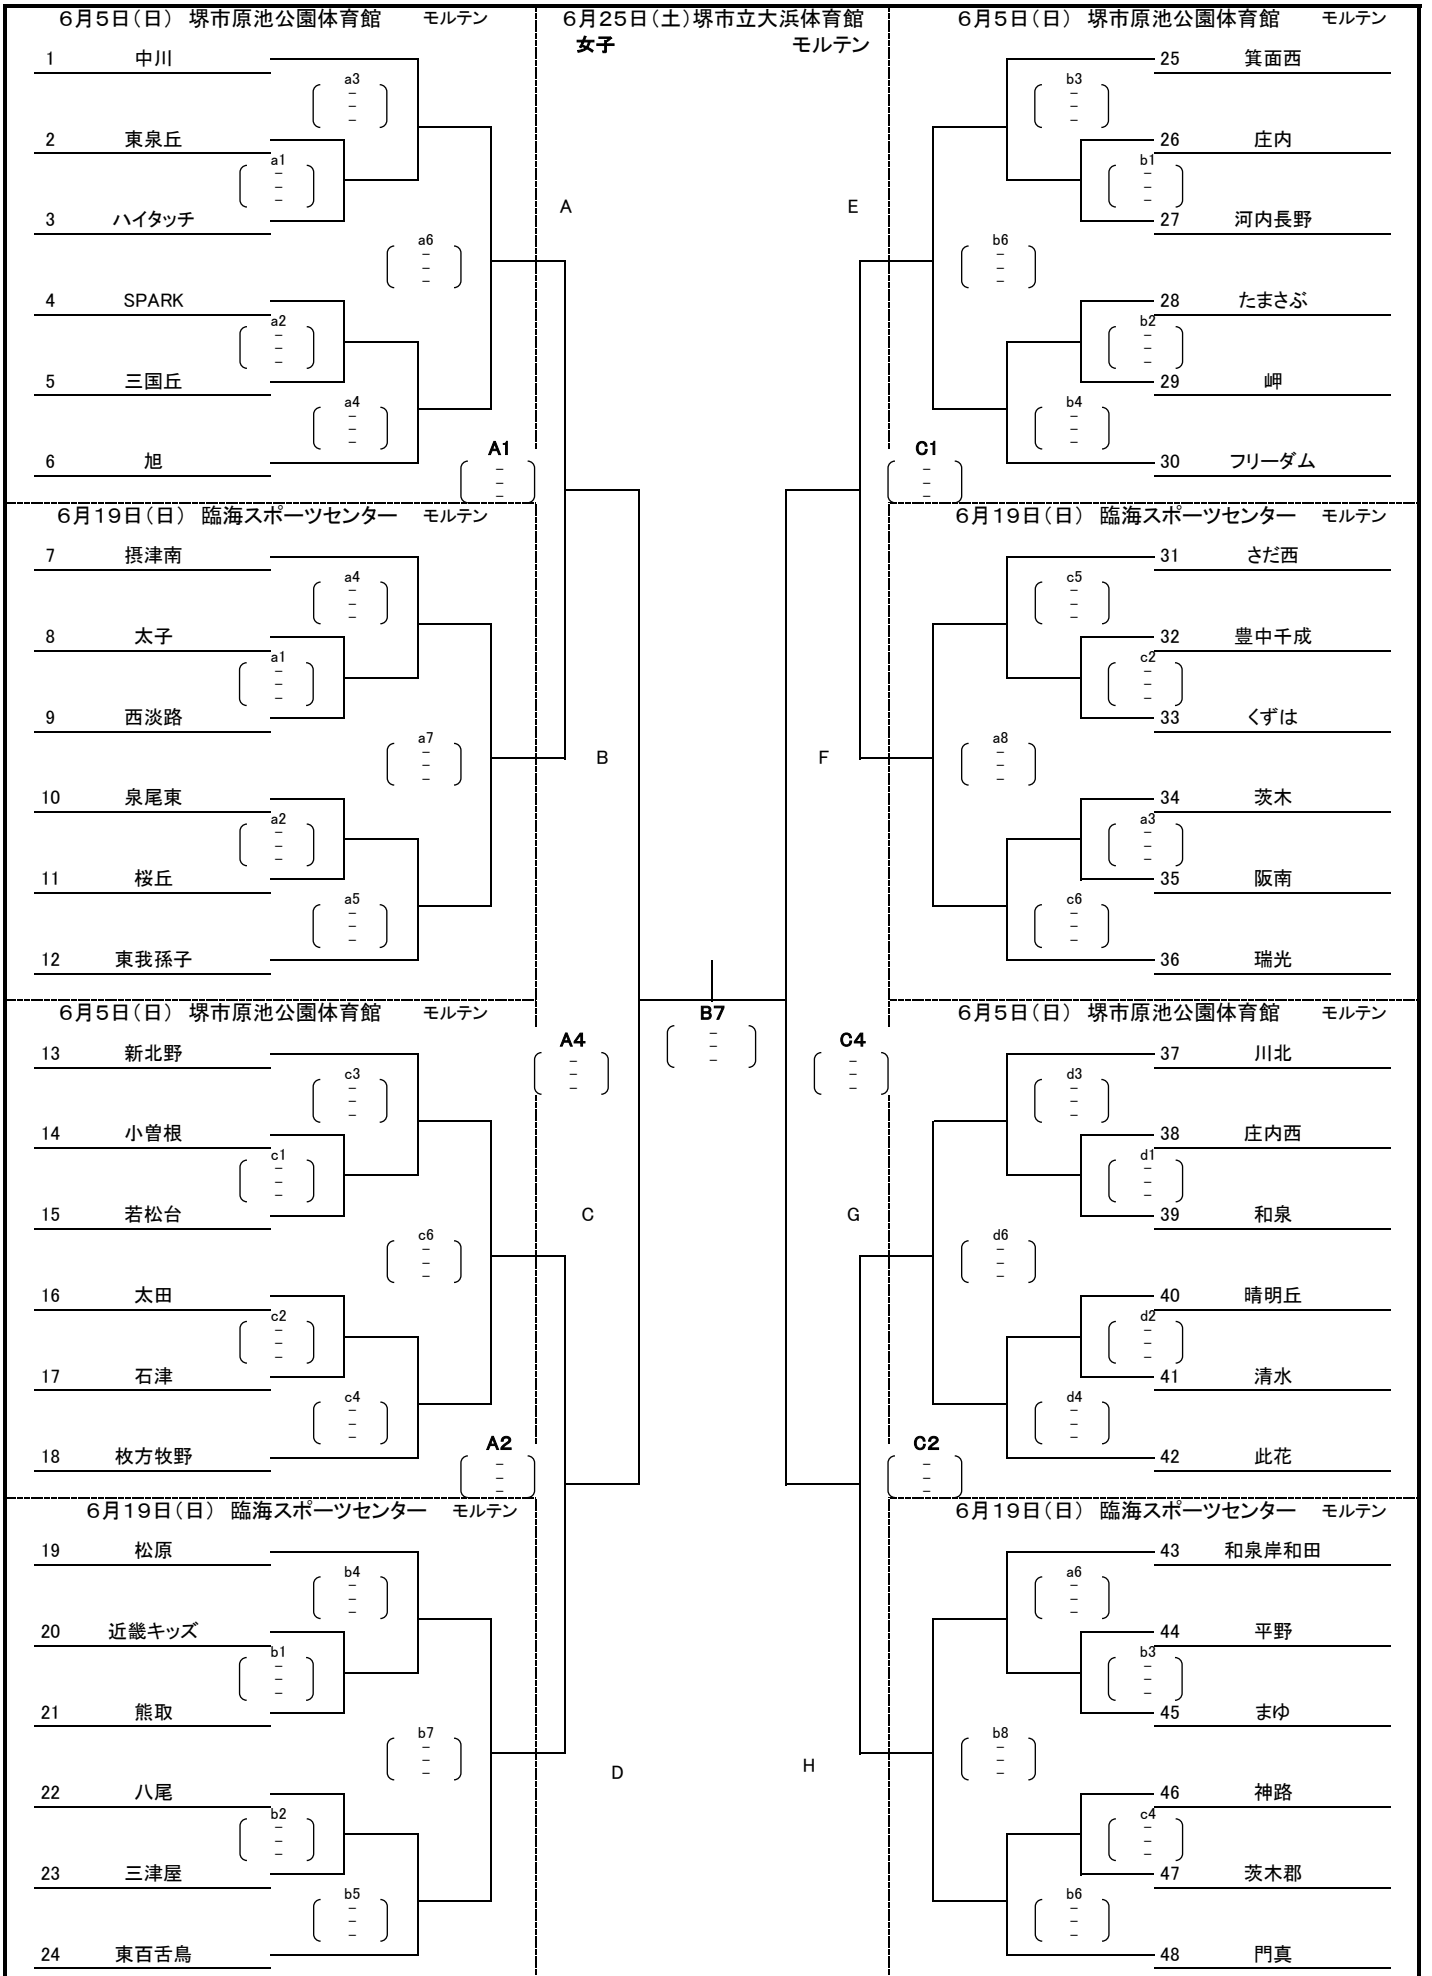

ファミリーマートカップ 第36回全日本バレーボール小学生大会 大阪府決勝大会

2016年6月5日(日)原池公園体育館、19日(日)臨海SC、25日(土)大浜体育館 開場8:45 開始式9:15 開始9:30 (第5試合以降 集合13:00 第7試合以降 集合14:00)

ファミリーマートカップ 第36回全日本バレーボール小学生大会 大阪府決勝大会

2016年6月5日(日)原池公園体育館、19日(日)臨海SC、25日(土)大浜体育館 開場8:45 開始式9:15 開始9:30 (第5試合以降 集合13:00 第7試合以降 集合14:00)

ファミリーマートカップ 第36回全日本バレーボール小学生大会 大阪府決勝大会

2016年6月5日(日)原池公園体育館、19日(日)臨海SC、25日(土)大浜体育館 開場8:45 開始式9:15 開始9:30 (臨海第5試合以降は集合 : 、大浜第5試合以降は集合 :)