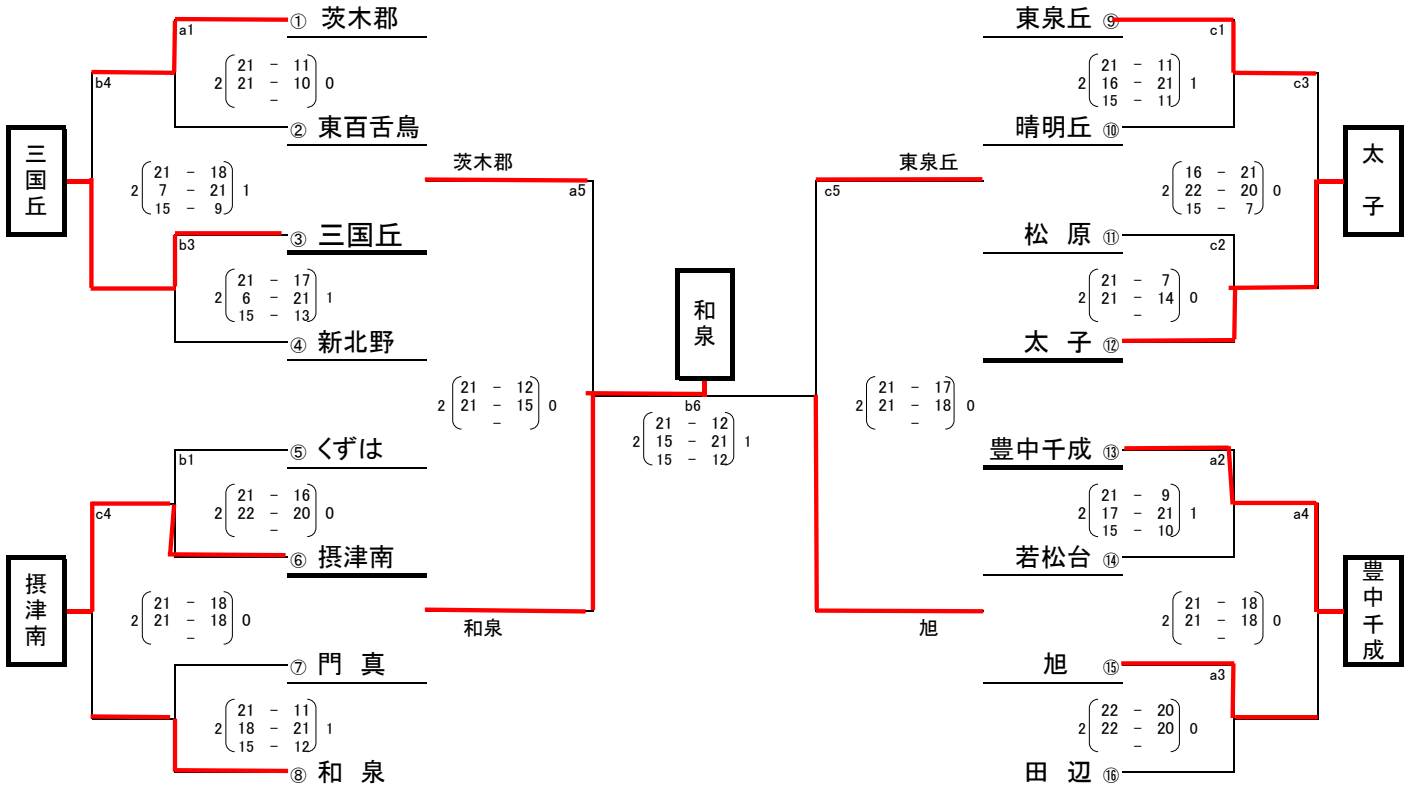

2015年度 近畿大会 代表決定戦

7月26日

いきいきランド交野

開場 8:30 受付 8:45 開会式9:00

女子の部(ブロック優勝チームより5チーム選出)

男子の部(ブロック優勝チームより1チーム選出)

[Dコート]